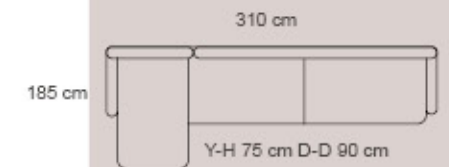

OMORFO
WHOLESALE FURNITURE

LUCİ KÖŞE TAKIMI

Sole need of perfect design
is real mastership that
gathers all of these elements.

Kusursuz bir tasarımın tek ihtiyacı,
tüm bu öğeleri bir araya getirecek
gerçek ustalık.

EBR - SERIES