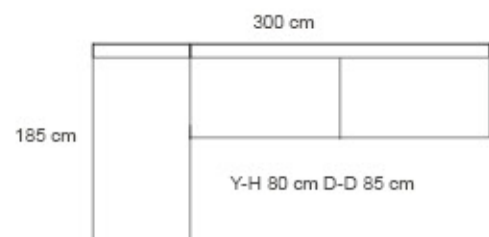

BARCELONA CORNER

EBR - SERIES

BARCELONA KOLTUK TAKIMI

	G/ W	Y/ H	D/ D
3 lu koltuk / 3 seater	225	80	88
Berjer / Armchair	90	80	85