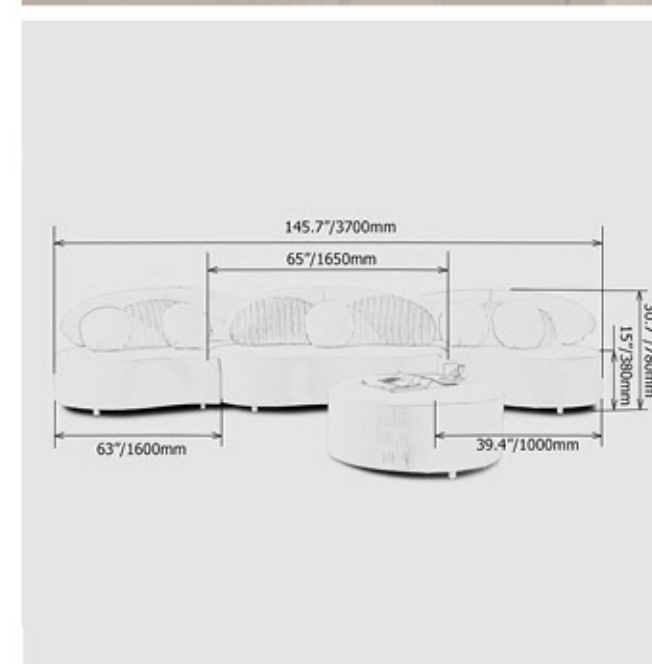

FULYA

KOLTUK TAKIMI