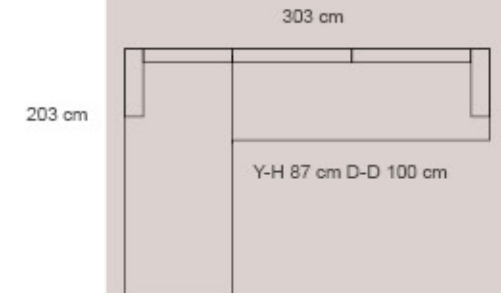

EBR - SERIES